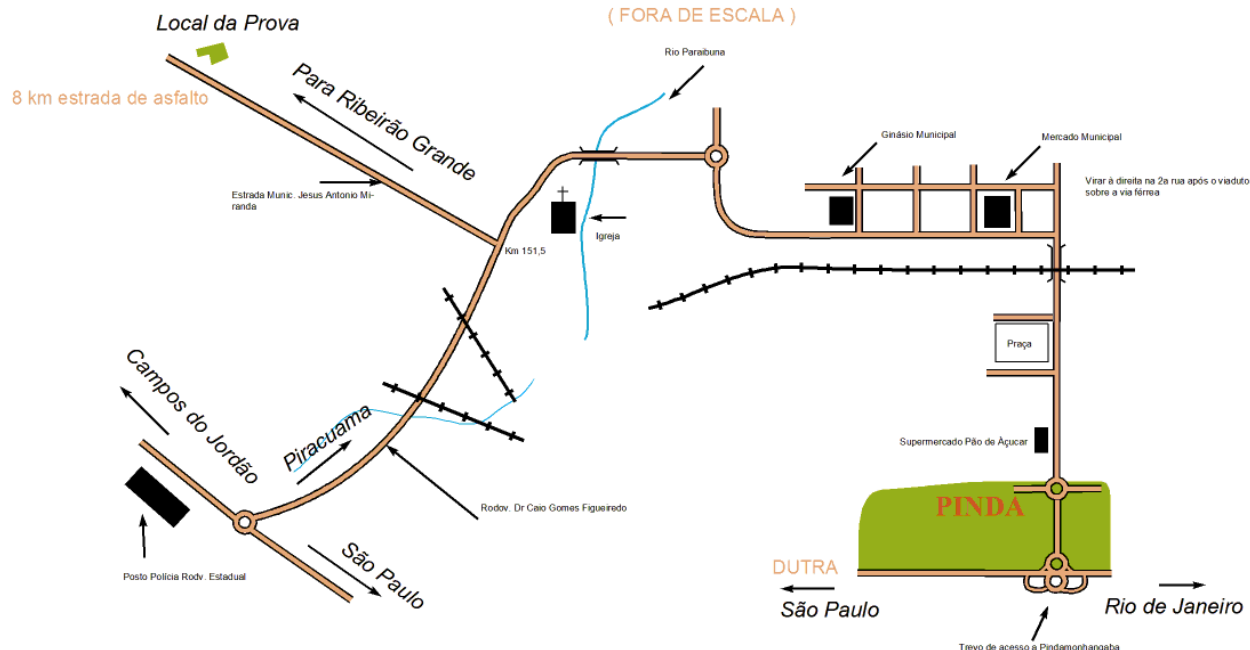

6ª Etapa do XIII Campeonato Paulista de Corrida de Orientação (CAMPOR)
e
3ª Etapa do II Circuito Vale Paraibano de Corrida de Orientação

PREVISÃO DO TEMPO

Predomínio de sol, apenas com pouca variação de nuvens

MAPA DE ACESSO

MAPA DE ACESSO (FORA DE ESCALA)

ORDEM DE PARTIDA (POR ORDEM ALFABÉTICA)

Categoria	Nome	Partida	Clube
H21N	ALEXANDER GONCALVES	10:00:00	12º GAC
H35A	ALEXANDRE DUARTE CORDEIRO	09:50:00	12º GAC
D14N	AMBRA VIVIANI LOOS	10:10:00	CLOROS
H35B	AMILCAR DEL NERO JUNIOR	09:40:00	COPIRA
D21B	ANA PAULA FARIA	09:40:00	COCAMP
H21E	ANARDINO SILVERIO PEREIRA	10:10:00	COASSPA
HDN2	ANDRESSA ARAUJO DE SOUZA	09:40:00	ONG NAVEGAR
H55B	ANTONIO ALVES DE CAMPOS FILHO	09:30:00	COCAPRI
H21E	ANTONIO JOSE PAULA DA SILVA	10:05:00	COCAPRI
HDN3	CARLOS EDUARDO PELECANI	09:30:00	COCAMP
H21A	CLÁUDIO JOSÉ DOS REIS	09:35:00	COESPA
H16N	DANILO LUIS LOPES	09:45:00	COUFRJ
H16N	DANILO MATHEUS MOREIRA CARVALHO DE ARAUJ	09:40:00	AVULSO
H21E	DAVID CAVALCANTE DA ROCHA	10:20:00	ONG NAVEGAR
H21E	DJAILSON ALVES DA SILVA	09:35:00	MARINHA
H21E	DOUGLAS NASCIMENTO DA SILVA	09:55:00	MARINHA
H35B	DRAUSIO GUEDES BARBOSA	09:35:00	COPIRA
H21B	EDSON DE ALMEIDA VIANA	09:50:00	MARINHA
HMA	EDUARDO MONTE ALEGRE	09:35:00	COCAMP
H40A	ELICEU ANTONIO SEIBERT	09:35:00	COCAMP
HMA	EUCLIDES DEICHMANN	09:30:00	COCAMP
H21E	EVERSON LUIZ KAUFFMANN	10:15:00	COCAPRI
HN	FABIO LUIZ BENKO	09:30:00	COCAMP
H21B	FÁBIO SOLAGAISTUA DE MATOS	10:10:00	KAAPORA
H21N	FAGNER ALVES DE OLIVEIRA	09:55:00	MARINHA